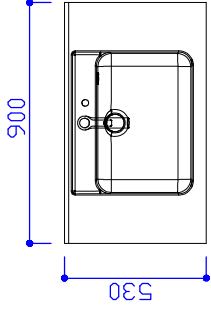

### パネルカラーバリエーション

WEBカタログは

こちら

お問い合わせ番号

504094519

図面番号

512270052

担当事業所名

港北営業所

担当者名

中村尚義

プラン作成日

2025/07/29

■商品詳細

No.	機種名	品名	数量	備考
1	水栓	ZZWU100MNC02-BM	1	
2	洗面化粧台	RCML090F VNW/E5HB	1	
3	洗面パネル	M-090ACMNCN	1	

■選択カラー名称

扉カラー	カプルチャコール
取手カラー	ブラック

①

パースはイメージです。実際とは異なる場合があります。実際の「取付・設置」以外の関連工事（大工事、電気工事、電気工事、管工事、建具工事等）は法的有資格者による工事が必要になります。本体の「取付・設置」以外の関連工事（大工事、電気工事、電気工事、管工事、建具工事等）は法的有資格者による工事が必要になります。

クリナップ株式会社	営業所	湖北営業所 中村店	シリーズ	ラクトロ	物件名	エスポワール川崎
		SR	縮尺	1/20		洗面化粧台 ラクトロ
	2025.07.29	作図 前園隆行	お問い合わせ番号	504094519	プラン名	
			図面番号	512270052		