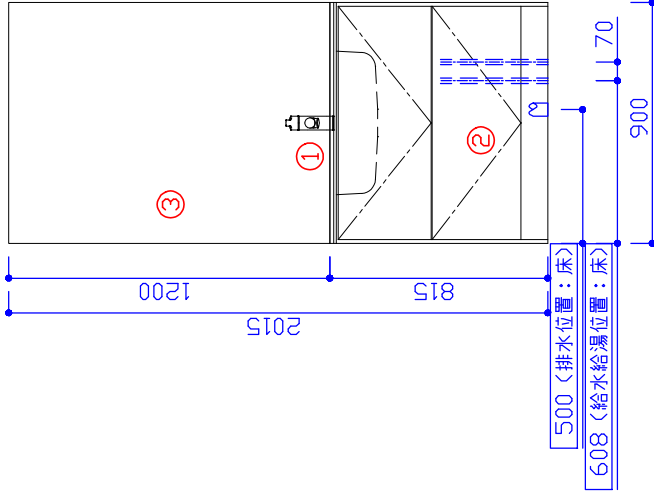

### パネルカラーバリエーション

WEBカタログは

こちら

お問い合わせ番号

504094519

図面番号

512270052

担当事業所名

港北営業所

担当者名

中村尚義

プラン作成日

2025/07/29

■商品詳細

No.	機種名	品名	数量	備考
1	水栓	ZZWU100MNC02-BM	1	
2	洗面化粧台	RCML090F VNW/E5HB	1	
3	洗面パネル	M-090ACMNCN	1	

■選択カラー名称

扉カラー	カプルチャコール
取手カラー	ブラック

①

パースはイメージです。実際とは異なる場合があります。実際の「取付・設置」以外の関連工事（大工事、電気工事、電気工事、管工事、建具工事等）は法的有資格者による工事が必要になります。本体の「取付・設置」以外の関連工事（大工事、電気工事、電気工事、管工事、建具工事等）は法的有資格者による工事が必要になります。

クリナップ株式会社	営業所	湖北営業所 中村店	シリーズ	ラクトロ	物件名	エスポワール川崎
		SR	縮尺	1/20		洗面化粧台 ラクトロ
	2025.07.29	作図 前園隆行	お問い合わせ番号	504094519	プラン名	
			図面番号	512270052		