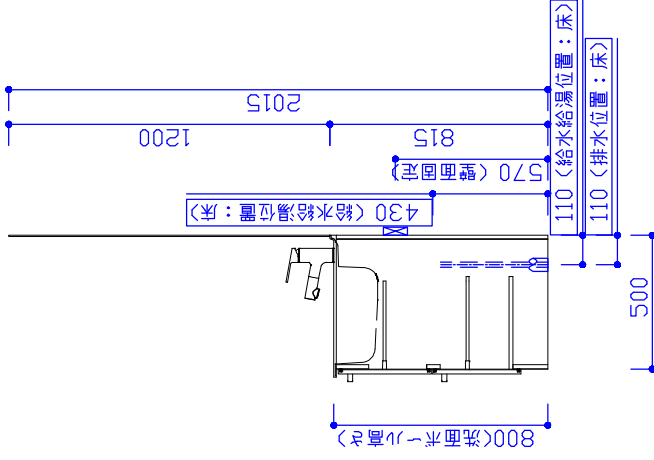

### パネルカラーバリエーション

WEBカタログは

こちら

お問い合わせ番号

504094519

図面番号

512270052

担当事業所名

港北営業所

担当者名

中村尚義

プラン作成日

2025/07/29

■商品詳細

No.	機種名	品名	数量	備考
1	水栓	ZZWU100MNC02-BM	1	
2	洗面化粧台	RCML090F VNW/E5HB	1	
3	洗面パネル	M-090ACMNCN	1	

■選択カラー名称

扉カラー	カプルチャコール
取手カラー	ブラック

①

パースはイメージです。実際とは異なる場合があります。実際の「取付・設置」以外の関連工事（大工事、電気工事、電気工事、管工事、建具工事等）は法的有資格者による工事が必要になります。本体の「取付・設置」以外の関連工事（大工事、電気工事、電気工事、管工事、建具工事等）は法的有資格者による工事が必要になります。

クリナップ株式会社	営業所	湖北営業所 中村店	シリーズ	ラクトロ	物件名	エスポワール川崎
		SR	縮尺	1/20		洗面化粧台 ラクトロ
	2025.07.29	作図 前園隆行	お問い合わせ番号	504094519	プラン名	
			図面番号	512270052		