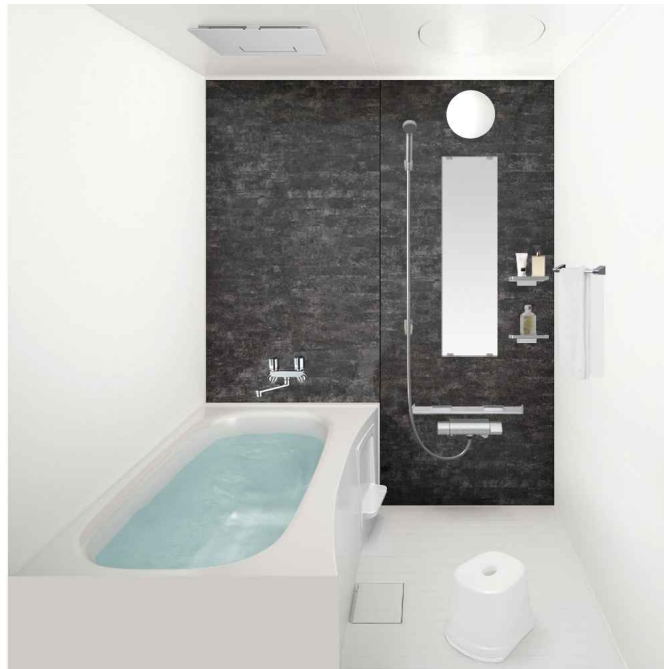

件名 エスポワール川崎 502号室 UB工事

5階 502号室 浴室

提案No YESMXC

UNIT BATHROOM
UWII

ハイバス

1216

ドア勝手

BR

商品情報

Virtual Showroom

※上記画像はCGIによるイメージ画像です。
取付器具・機器の形状及び色柄などは実際の仕様と異なる場合がございます。

床・浴槽一体成型

床・浴槽一体成型。
汚れやすい継ぎ目がないので
お掃除が簡単です。

お掃除カンタン「さっと排水目皿」

水の流れて髪の毛を中央に
集め、あとはさっとゴミ箱へ。
髪の毛がからみにくい設計
なので、排水目皿のお掃除が
カンタンにできます。

乾きやすく、おそうじがラクな「床」

水表面張力を壊す効果がある
表面加工を採用。
シンプルな床パターンとの
相乗効果で
スムーズな排水を実現しました。
乾きやすいので、水に含まれた
石鹸カスや皮脂などの汚れが
付着しにくく、おそうじがラク。

※E3外開きドアを除く

つまづき防止に配慮し、
浴室床と出入り口を
設計段差18mmに
抑えました。(※)

浴室の出入り口から脱衣室
に水が出ないように
ドア下部にはゴムパッキン
を取り付けています。

洗い場専用サーモ式ライン水栓
吐水パイプ無 メタル

シャワー・シャワーフック

シャワーヘッド
メタル

シャワーフック
グレー

照明

丸型照明
LED 1灯

ドア

開戸W700