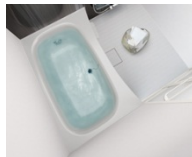

商品情報

Virtual Showroom

※上記画像はCGIによるイメージ画像です。
取付器具・機器の形状及び色柄などは実際の仕様と異なる場合がございます。

床・浴槽一体成型

床・浴槽一体成型。
汚れやすい継ぎ目がないので
お掃除が簡単です。

お掃除カンタン「さっと排水目皿」

水の流れて髪の毛を中央に
集め、あとはさっとゴミ箱へ。
髪の毛がからみにくい設計
なので、排水目皿のお掃除が
カンタンにできます。

乾きやすく、おそうじがラクな「床」

水表面張力を壊す効果がある
表面加工を採用。
シンプルな床パターンとの
相乗効果で
スムーズな排水を実現しました。
乾きやすいので、水に含まれた
石鹸カスや皮脂などの汚れが
付着しにくく、おそうじがラク。

※E3外開きドアを除く

つまづき防止に配慮し、
浴室床と出入り口を
設計段差18mmに
抑えました。(※)

浴室の出入り口から脱衣室
に水が出ないように
ドア下部にはゴムパッキン
を取り付けています。

浴槽

なごみライン浴槽

ヒートン栓

フランジがひと休みベンチに

足をあずけても、ゆったり

湯栓取手

なごみライン浴槽
浴槽から角がなくなり、その分節水に。

床

洗い場専用サーモ式ライン水栓
吐水パイプ無 メタル

シャワー・シャワーフック

シャワーヘッド
メタル

シャワーフック
グレー

照明

丸型照明
LED 1灯

ドア

開戸W700